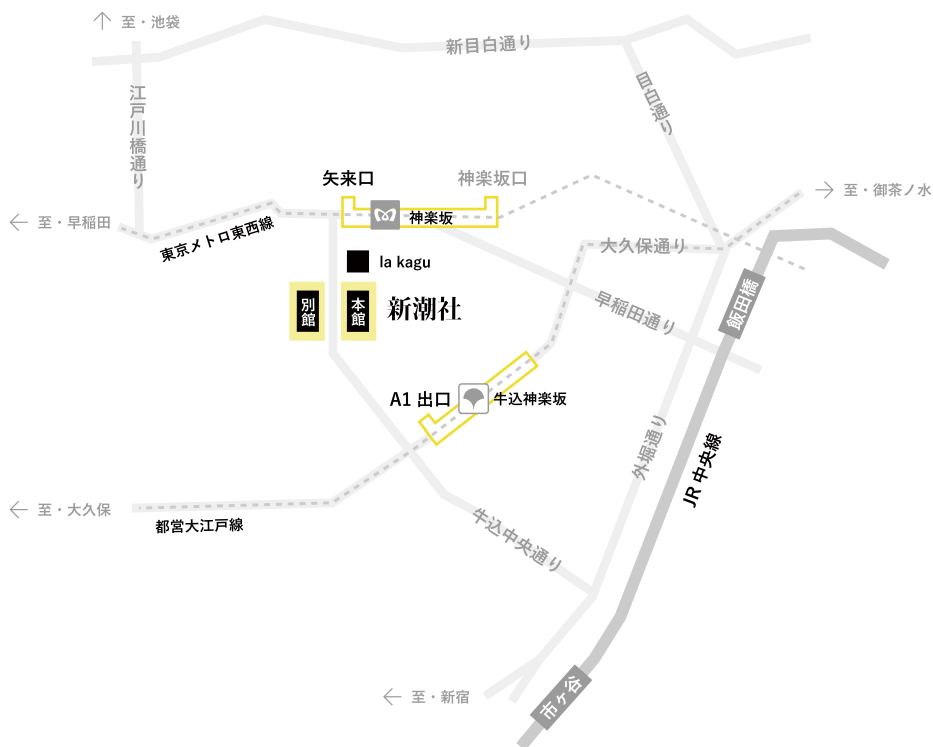

周辺地図

詳細地図

交通手段

- 東京メトロ 東西線 神楽坂駅 2 番出口 徒歩 1 分
- 都営地下鉄 大江戸線 牛込神楽坂駅 A1 出口 徒歩 7 分

新潮社
〒162-8711 東京都新宿区矢来町 71
TEL: 03-3265-5111(代表)