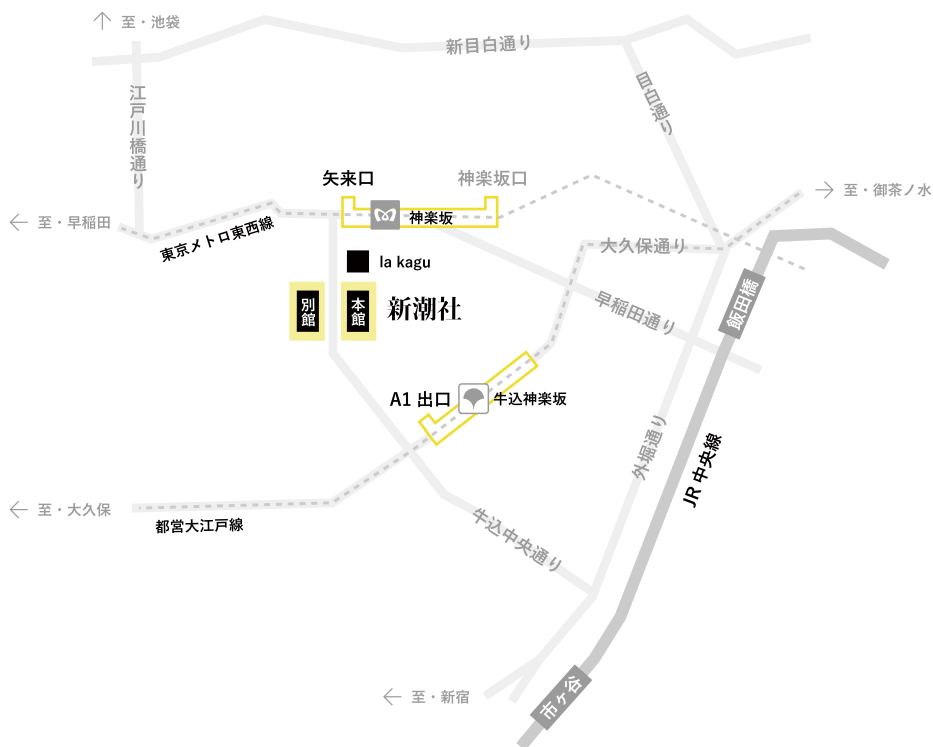

周辺地図

詳細地図

交通手段

-  東京メトロ 東西線 神楽坂駅 2番出口 徒歩 1分
-  都営地下鉄 大江戸線 牛込神楽坂駅 A1 出口 徒歩 7分

新潮社
〒162-8711 東京都新宿区矢来町 71
TEL: 03-3266-5220 (代表)